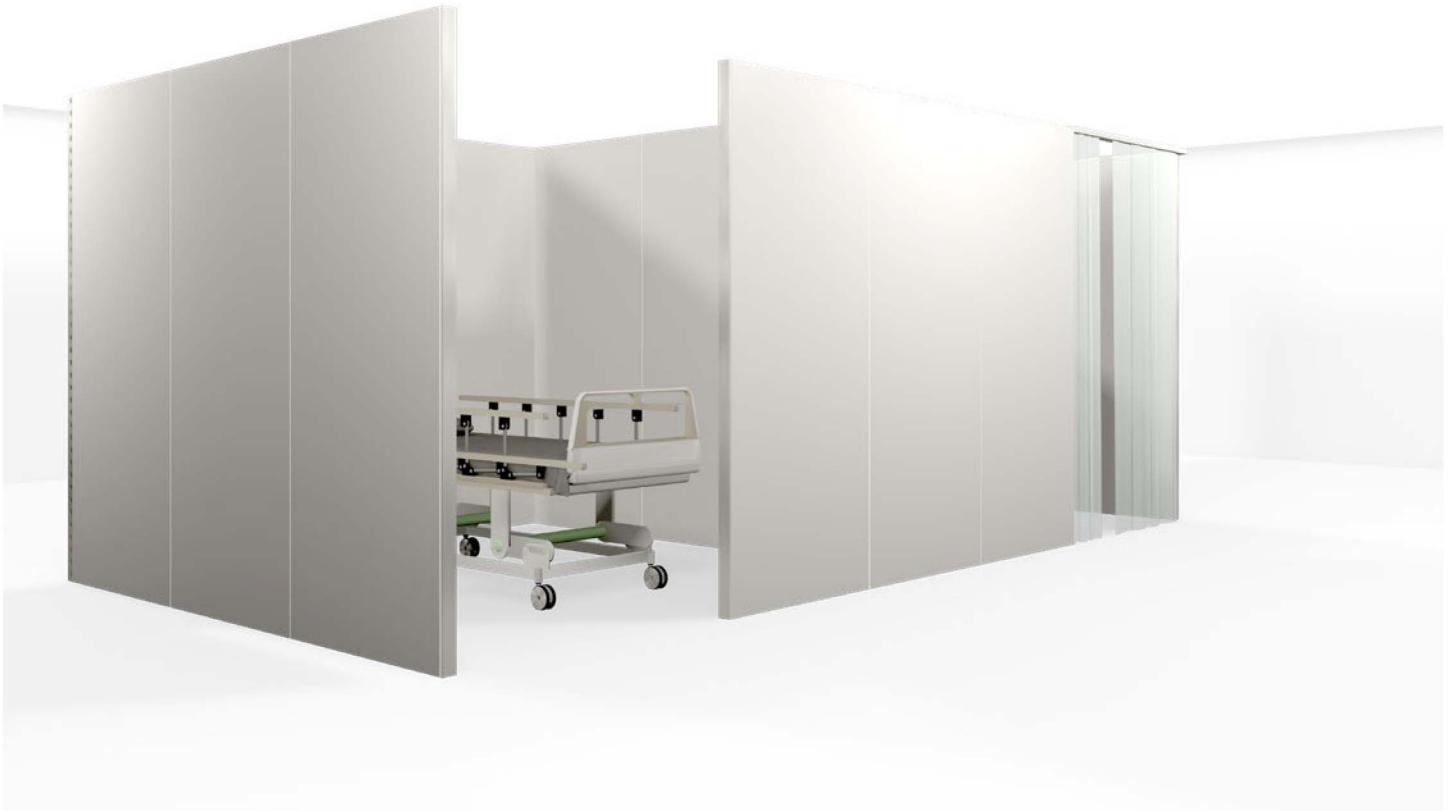

Pour plus d'informations contactez :

Salle de Soin Modulaire

Structure grandeur : 10' x 10'

Facile à Installer et très personnalisable, les structures beMatrix se montent en minutes sans outils, et peuvent être habillées avec une variété de finitions facilement interchangeable, désinfectable, nettoyable ou mis au rebut.

Salle de Soin Modulaire

Structure grandeur : 10' x 10'

Les structures beMatrix peuvent être installées dans différentes configurations et nettoyées, offrant ainsi une flexibilité de design et un usage infini.

Salle d'attente / accueil

Les structures beMatrix peuvent être utilisées pour des salles d'attente assurant la distance sociale des patients.