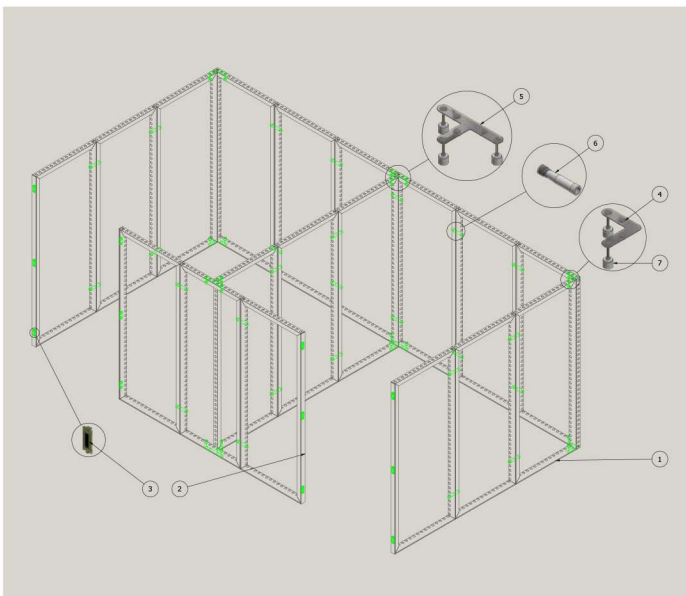

Pour plus d'informations contactez :

Salle de Soin Modulaire

Structure grandeur : 10' x 10'

Facile à Installer et très personnalisable, les structures beMatrix se montent en minutes sans outils, et peuvent être habillées avec une variété de finitions facilement interchangeable, désinfectable, nettoyable ou mis au rebut.

Salle de Soin Modulaire

Structure grandeur : 10' x 10'

Les structures beMatrix peuvent être installées dans différentes configurations et nettoyées, offrant ainsi une flexibilité de design et un usage infini.

Salle d'attente / accueil

Les structures beMatrix peuvent être utilisées pour des salles d'attente assurant la distance sociale des patients.