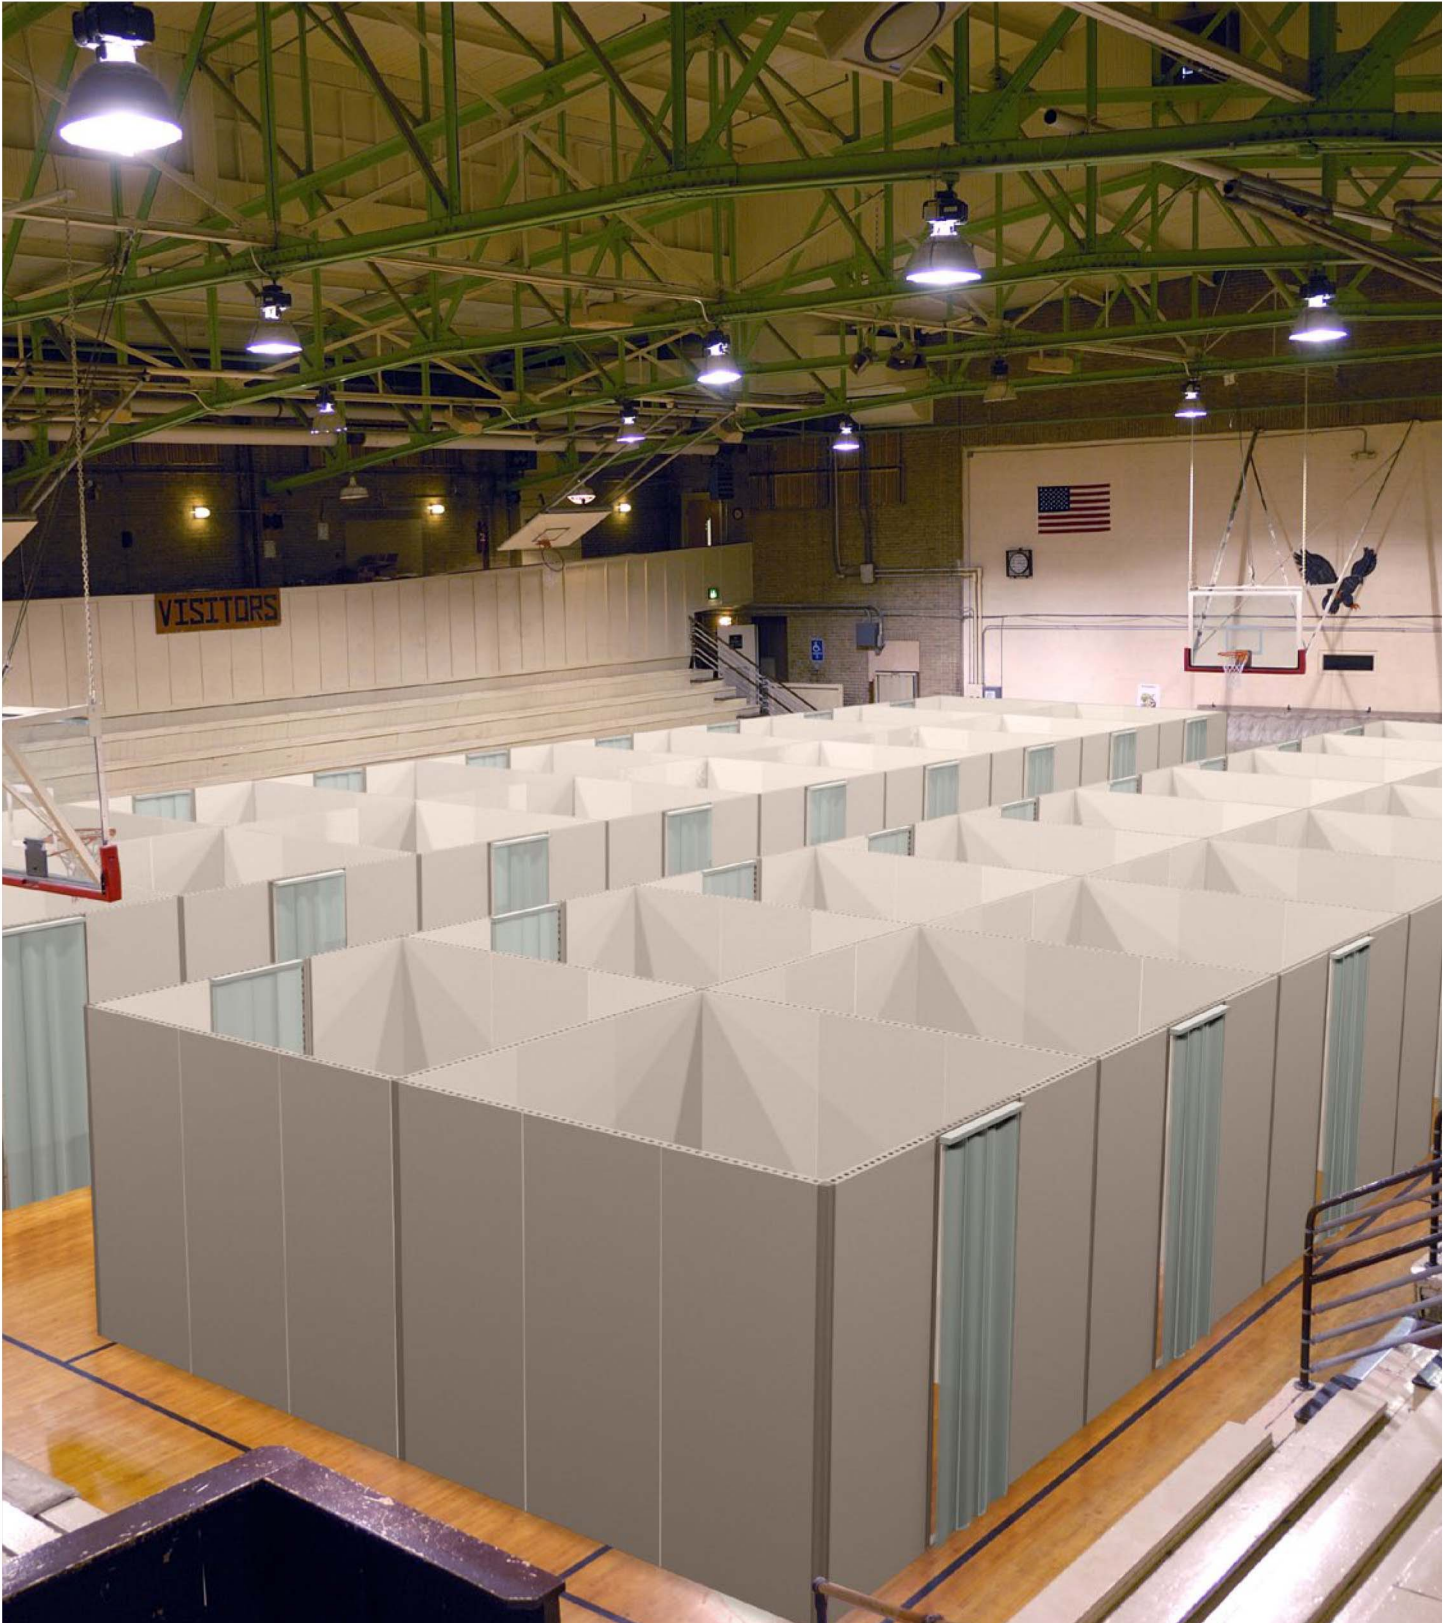

Pour plus d'informations contactez :

Salle de Soin Modulaire

Structure grandeur : 10' x 10'

Facile à Installer et très personnalisable, les structures beMatrix se montent en minutes sans outils, et peuvent être habillées avec une variété de finitions facilement interchangeable, désinfectable, nettoyable ou mis au rebut.

Salle de Soin Modulaire

Structure grandeur : 10' x 10'

Les structures beMatrix peuvent être installées dans différentes configurations et nettoyées, offrant ainsi une flexibilité de design et un usage infini.

Salle d'attente / accueil

Les structures beMatrix peuvent être utilisées pour des salles d'attente assurant la distance sociale des patients.